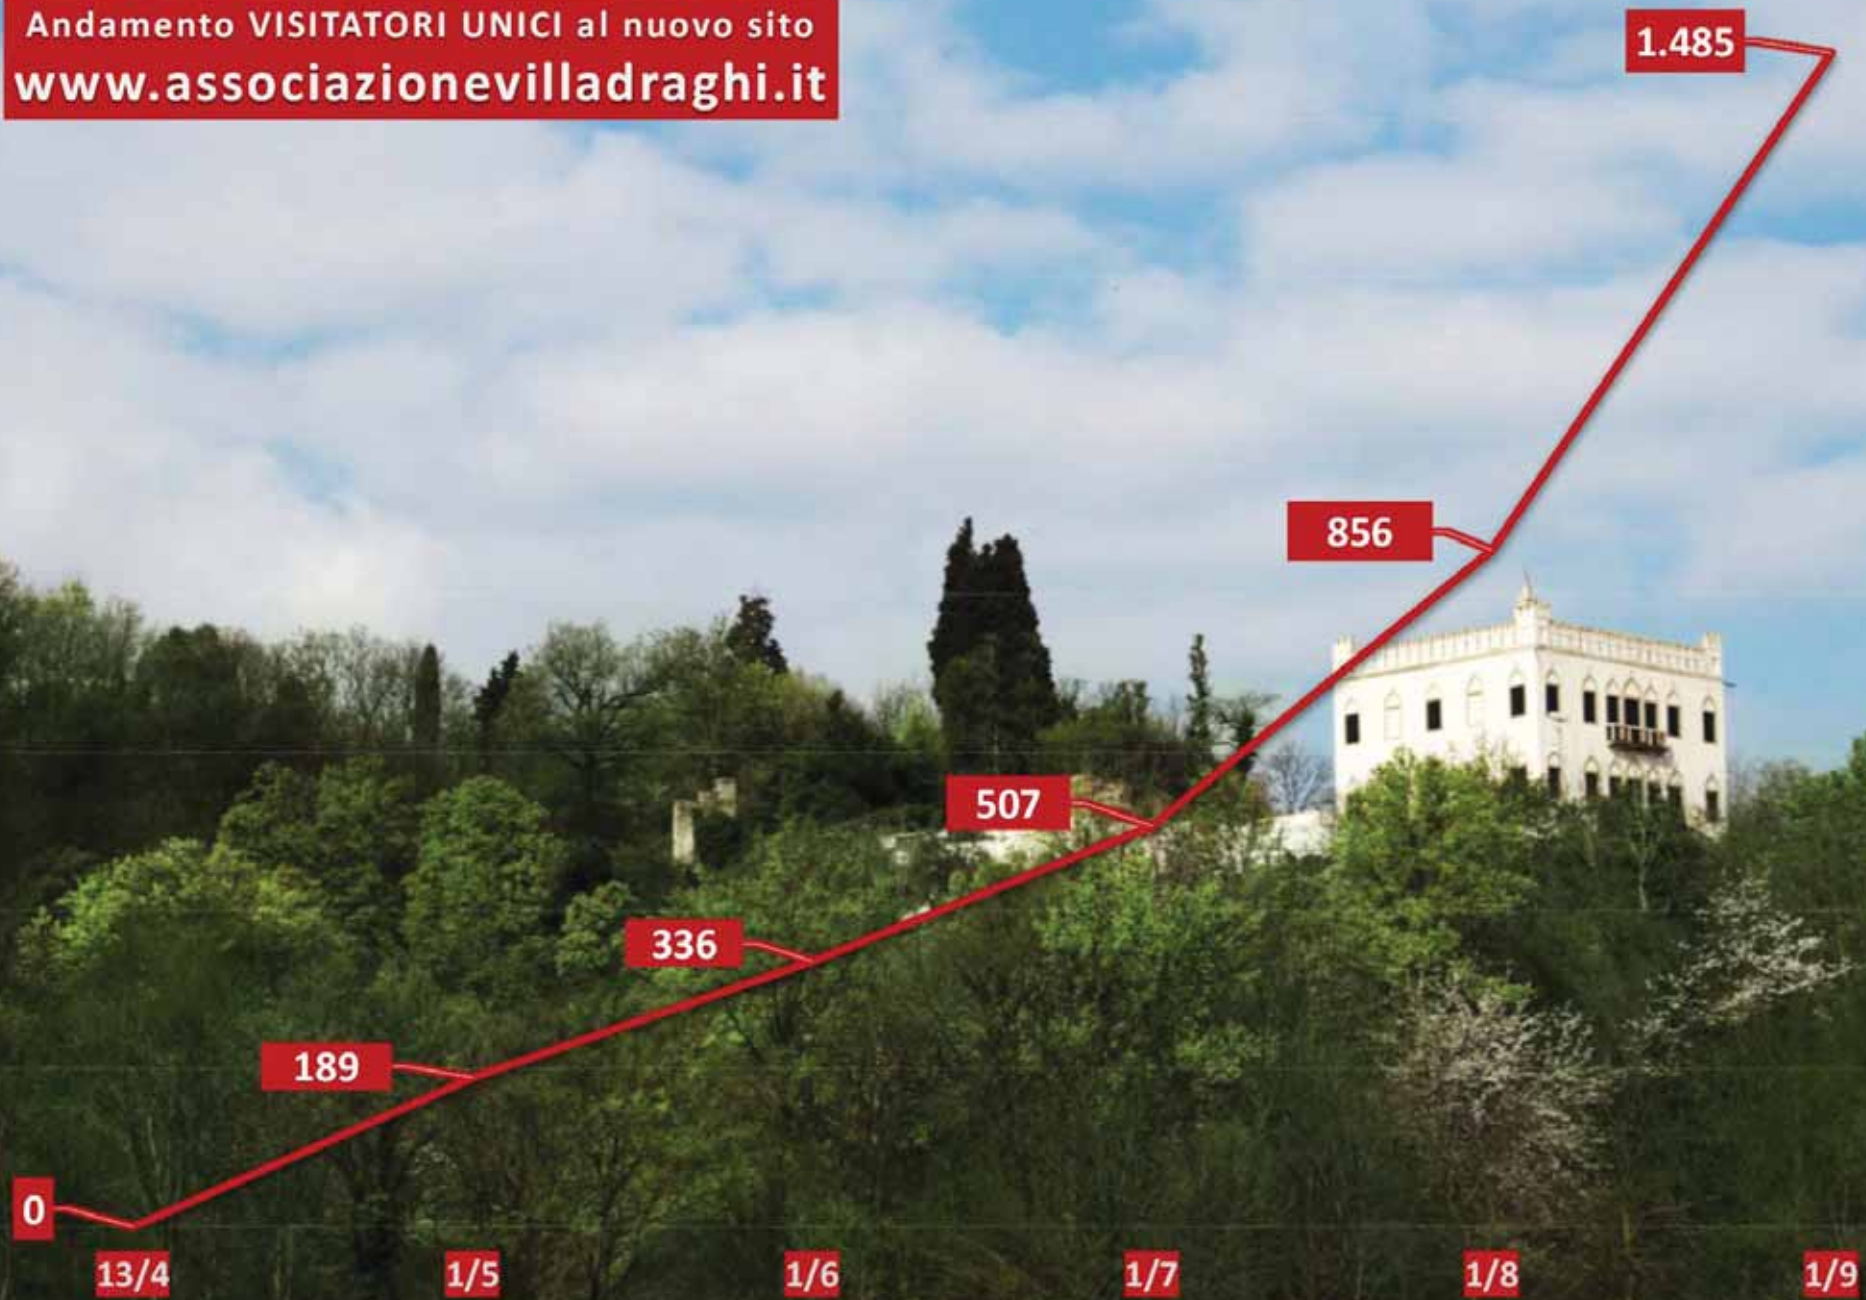

Andamento VISITATORI UNICI al nuovo sito
www.associazionevilladraghi.it

Andamento PAGINE VISITATE del nuovo sito
www.associazionevilladraghi.it

— Sessioni totali di collegamento — Sessioni visitatori di ritorno — Sessioni nuovi visitatori

Andamento SESSIONI DI COLLEGAMENTO al nuovo sito
www.associazionevilladraghi.it

Sessioni di collegamento MONDO

01/09/2016

Mondo

Italia	2.242
Regno Unito	168
USA	26
Russia	23
Iraq	17
Francia	7
Germania	6
Perù	4
Romania	4
Svezia	3
Brasile	2
Filippine	2
Messico	2
Spagna	2
Argentina	1
Colombia	1
Giappone	1
India	1
Vietnam	1
Zambia	1