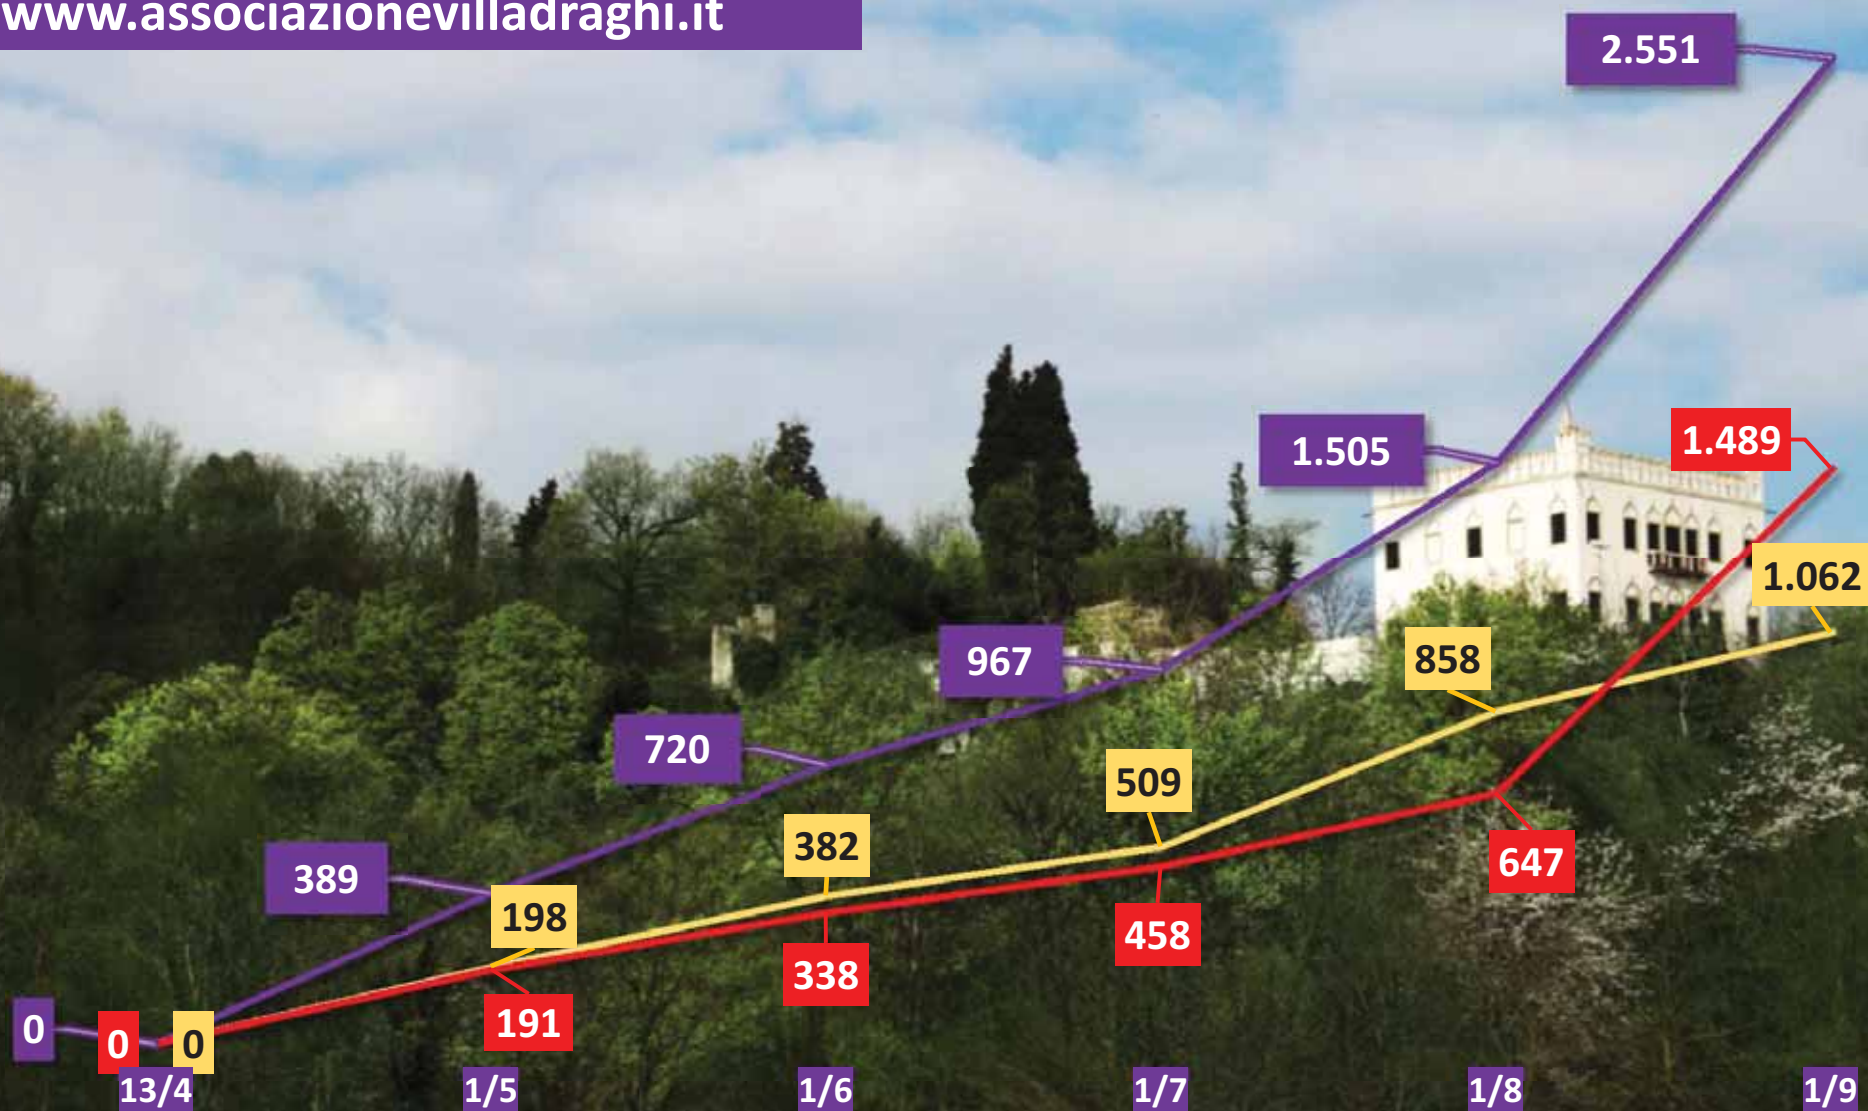

Andamento VISITATORI UNICI al nuovo sito
www.associazionevilladraghi.it

Andamento PAGINE VISITATE del nuovo sito
www.associazionevilladraghi.it

— Sessioni totali di collegamento — Sessioni visitatori di ritorno — Sessioni nuovi visitatori

Andamento SESSIONI DI COLLEGAMENTO al nuovo sito
www.associazionevilladraghi.it

Sessioni di collegamento MONDO

01/09/2016

Mondo

Italia	2.242
Regno Unito	168
USA	26
Russia	23
Iraq	17
Francia	7
Germania	6
Perù	4
Romania	4
Svezia	3
Brasile	2
Filippine	2
Messico	2
Spagna	2
Argentina	1
Colombia	1
Giappone	1
India	1
Vietnam	1
Zambia	1

Sessioni di collegamento ITALIA

01/09/2016

Italia

Montegrotto	976
Milano	242
Padova	235
Abano Terme	141
Roma	73
Bologna	67
Camignano del Brenta	30
Schio	16
Thiene	16
Limena	13
Lombardia (vari Comuni)	13
Piove di Sacco	12
Mestrino	11
Torino	9
Castelfranco Veneto	8
Torreglia	7
Cittadella	6
Este	6
Rimini	6
Trieste	6
Emila Romagna (vari Comuni)	6
Brescia	5
Monselice	5
Udine	5
Vigonza	5
Catania	4
Cervia	4
Firenze	4
Montagnana	4
Prato	4
Valdagno	4
Carpi	3
Monza	3
Parma	3
Pordenone	3
Bassano del Grappa	2
Belluno	2
Cesenatico	2
Ferrara	2